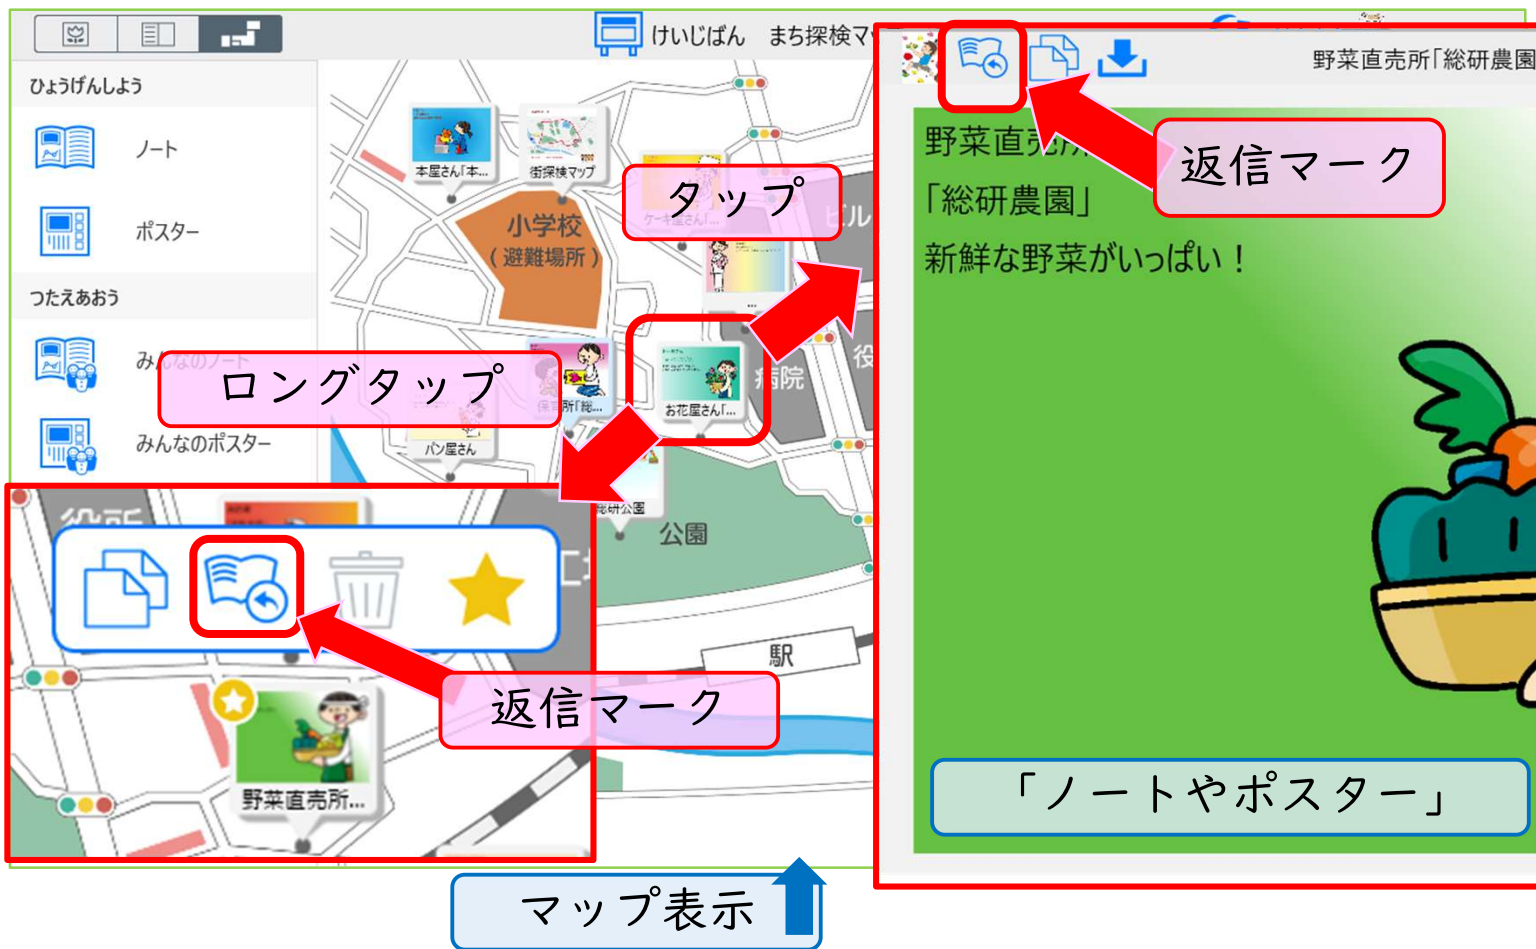

とじる

1. 掲示物をタップすると、「ノートやポスター」が表示されます。  
 左上の「返信マーク」を押します。

または、掲示物を長押しすると、「サブメニュー」が表示されます。  
 サブメニューの「返信マーク」を押します。

2. 返信の形式を、「ノートをコピーして返信」、「新しいノートで返信」、「文字だけで返信」から選びます。

3. 「コメントマーク」を押すと、「返信コメント」や「返信ノート」を確認することができます。