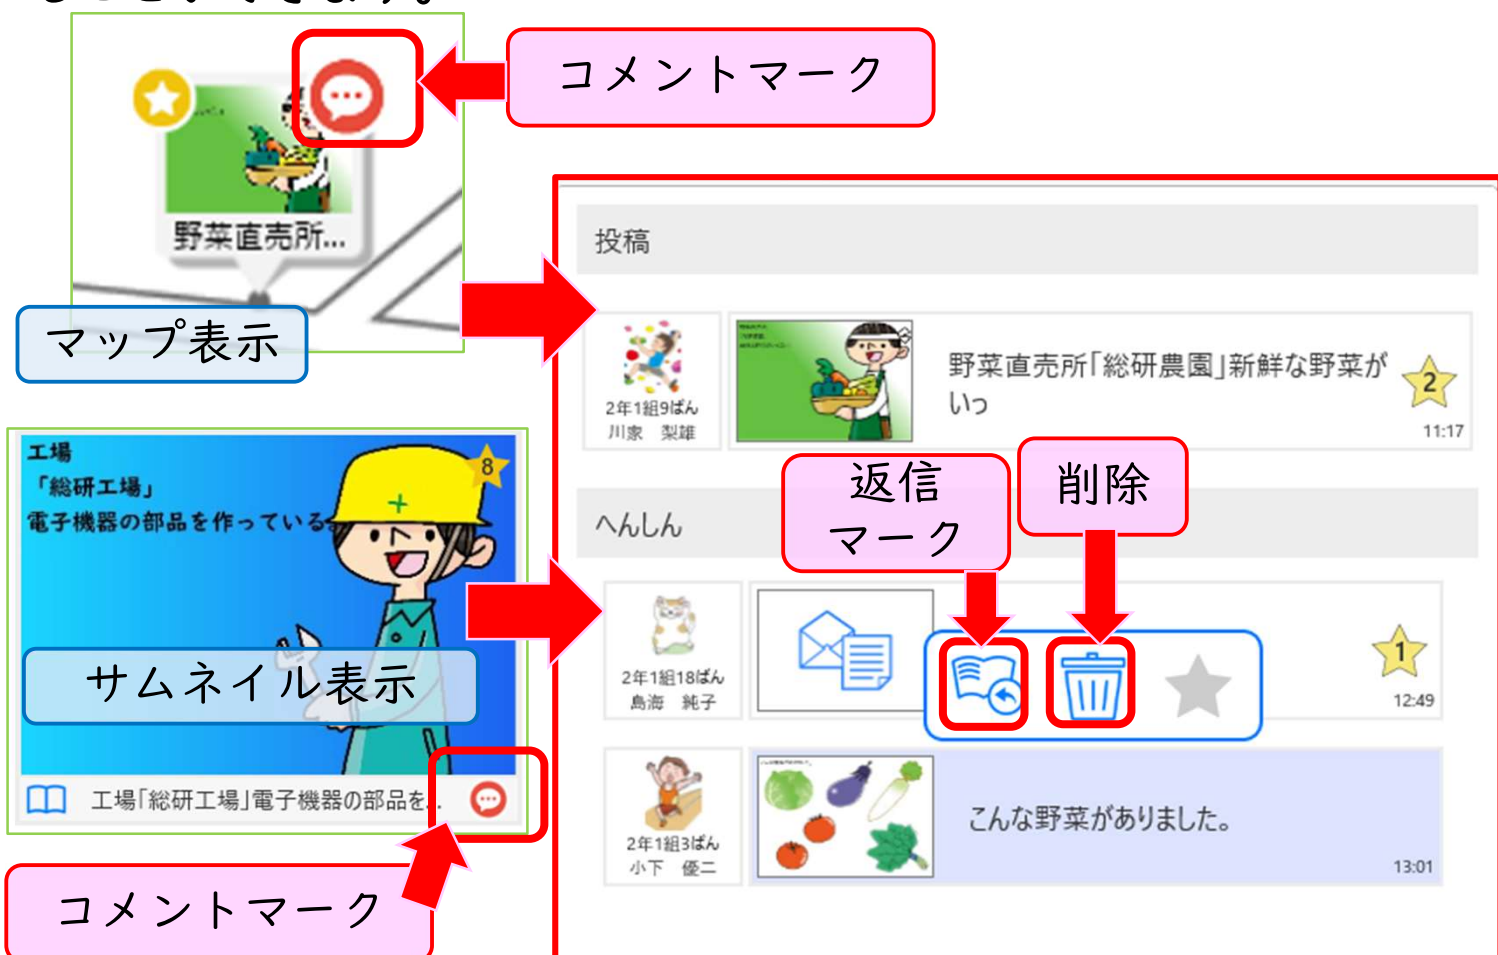

3. 「コメントマーク」を押すと、「返信コメント」や「返信ノート」を確認することができます。

長押しすると「サブメニュー」が表示されます。「返信マーク」を押して返信をしたり、自分で投稿した「返信ノート」を削除したりすることができます。