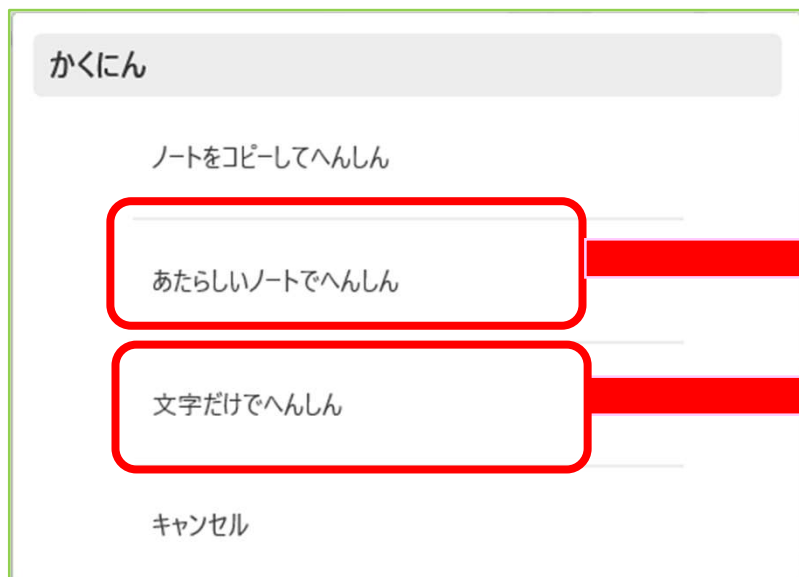

とじる

1. 掲示物をタップすると、「ノートやポスター」が表示されます。  
 左上の「返信マーク」を押します。

または、掲示物を長押しすると、「サブメニュー」が表示されます。  
 サブメニューの「返信マーク」を押します。

2. 返信の形式を、「ノートをコピーして返信」、「新しいノートで返信」、「文字だけで返信」から選びます。

3. 「コメントマーク」を押すと、「返信コメント」や「返信ノート」を確認することができます。